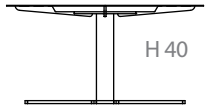

////////////////////////////////////

Wood

////////////////////////////////////

Dimensions (LxWxH)

////////////////////////////////////

Blush 70: Ø 70 x 40 cm / Ø 27.6 x 15.8 inch
 Blush 90: Ø 90 x 40 cm / Ø 35.4 x 15.8 inch
 Package: 105 x 102 x 41 cm / 41.3 x 40.2 x 16.1 inch

BLUSH Series

STEEL / WOOD

spell®

WOOD / STEEL

Ø 70

H 40

Ø 90

H 40

Ø 70

H 40

Ø 90

H 40

SALON

W 80 x D 80 cm

H 74 cm

Ø 80 cm

H 74 cm

HORECA

W 80 x D 80 cm

H 74 cm

Ø 80 cm

H 74 cm

W 60 x D 60 cm

H 74 cm