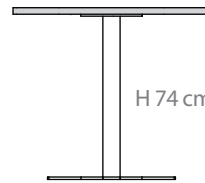

////////////////////////////////////

Wood

////////////////////////////////////

Dimensions (LxWxH)

////////////////////////////////////

Blush 70: Ø 70 x 40 cm / Ø 27.6 x 15.8 inch
 Blush 90: Ø 90 x 40 cm / Ø 35.4 x 15.8 inch
 Package: 105 x 102 x 41 cm / 41.3 x 40.2 x 16.1 inch

H 74 cm

HORECA

W 80 x D 80 cm

H 74 cm

Ø 80 cm

H 74 cm

W 60 x D 60 cm

H 74 cm

Ø 60 cm

H 74 cm

HORECA

W 60 x D 60 cm

H 74 cm

Ø 60 cm

H 74 cm

W 38 x D 38 cm

H 46 cm

ROUND

Ø 40 cm

H 46 cm

SQUARE

W 38 x D 38 cm

H 46 cm

ROUND