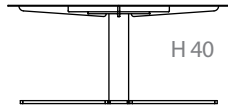

////////////////////////////////////

Wood

////////////////////////////////////

Dimensions (LxWxH)

////////////////////////////////////

Blush 70: Ø 70 x 40 cm / Ø 27.6 x 15.8 inch
 Blush 90: Ø 90 x 40 cm / Ø 35.4 x 15.8 inch
 Package: 105 x 102 x 41 cm / 41.3 x 40.2 x 16.1 inch

BLUSH Series

STEEL / WOOD

spell®

WOOD / STEEL

Ø 70

H 40

Ø 90

H 40

Ø 70

H 40

Ø 90

H 40

SALON

W 80 x D 80 cm

H 74 cm

Ø 80 cm

H 74 cm

HORECA

W 80 x D 80 cm

H 74 cm

Ø 80 cm

H 74 cm

W 60 x D 60 cm

H 74 cm