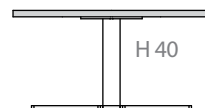

////////////////////////////////////

Wood

////////////////////////////////////

Dimensions (LxWxH)

////////////////////////////////////

Blush 70: Ø 70 x 40 cm / Ø 27.6 x 15.8 inch
 Blush 90: Ø 90 x 40 cm / Ø 35.4 x 15.8 inch
 Package: 105 x 102 x 41 cm / 41.3 x 40.2 x 16.1 inch

Ø 70

H 40

Ø 90

H 40

SALON

W 80 x D 80 cm

H 74 cm

Ø 80 cm

H 74 cm

HORECA

W 80 x D 80 cm

H 74 cm

Ø 80 cm

H 74 cm

W 60 x D 60 cm

H 74 cm

Ø 60 cm

H 74 cm

HORECA

W 60 x D 60 cm

H 74 cm

Ø 60 cm

H 74 cm

W 38 x D 38 cm