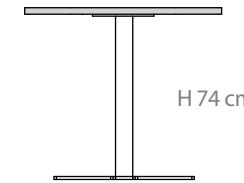

////////////////////////////////////

Wood

////////////////////////////////////

Dimensions (LxWxH)

////////////////////////////////////

Blush 70: Ø 70 x 40 cm / Ø 27.6 x 15.8 inch
 Blush 90: Ø 90 x 40 cm / Ø 35.4 x 15.8 inch
 Package: 105 x 102 x 41 cm / 41.3 x 40.2 x 16.1 inch

H 74 cm

HORECA

W 80 x D 80 cm

H 74 cm

Ø 80 cm

H 74 cm

W 60 x D 60 cm

H 74 cm

Ø 60 cm

H 74 cm

HORECA

W 60 x D 60 cm

H 74 cm

Ø 60 cm

H 74 cm

W 38 x D 38 cm

H 46 cm

ROUND

Ø 40 cm

H 46 cm

SQUARE

W 38 x D 38 cm

H 46 cm

ROUND